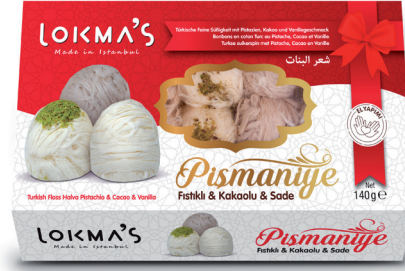

PİŞMANIYE
SARAY HELVA
ÇEKME HELVA

SADE PİŞMANİYE

Floss Halva w/ Vanilla
Net 140 g. Koli Adedi: 24 Kod: 6102-1

KARIŞIK PİŞMANİYE

Floss Halva w/ Cacao, Pistachio, Vanilla
Net 140 g. Koli Adedi: 24 Kod: 6102